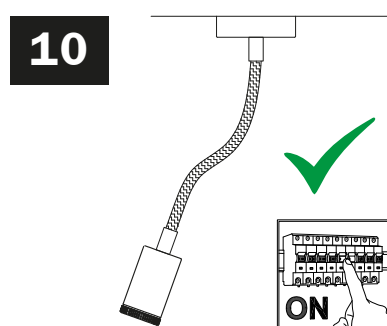

Art APMFLGU...

1xMAX 4W GU10 MR11

110-240 V

Cl. II IP20

SE IL CAVO FLESSIBILE ESTERNO DI QUESTO APPARECCHIO VIENE DANNEGGIATO DEVE ESSERE SOSTITUITO DAL COSTRUTTORE O DAL SUO SERVIZIO ASSISTENZA O DA PERSONALE QUALIFICATO EQUIVALENTE AL FINE DI EVITARE PERICOLI

IF THE EXTERNAL FLEXIBLE CABLE OF THIS LUMINAIRE IS DAMAGED, IT SHALL BE EXCLUSIVELY REPLACED BY THE MANUFACTURER OR HIS SERVICE AGENT OR A SIMILAR QUALIFIED PERSON IN ORDER TO AVOID HAZARDS

n°1 CAGU10R11