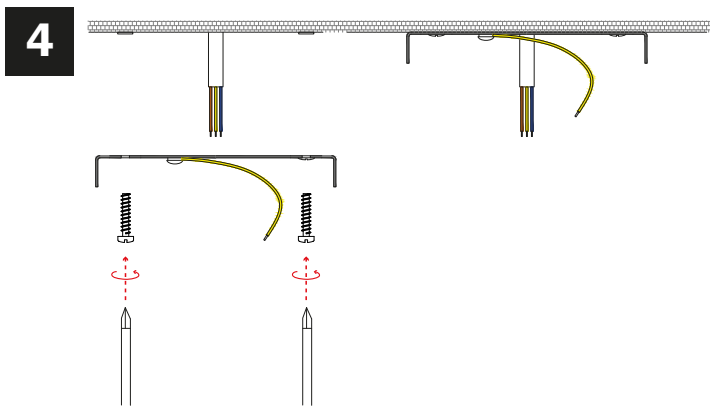

Art APMFLGU...

1xMAX 4W GU10 MR11

110-240 V

Cl. II IP20

SE IL CAVO FLESSIBILE ESTERNO DI QUESTO APPARECCHIO VIENE DANNEGGIATO DEVE ESSERE SOSTITUITO DAL COSTRUTTORE O DAL SUO SERVIZIO ASSISTENZA O DA PERSONALE QUALIFICATO EQUIVALENTE AL FINE DI EVITARE PERICOLI

IF THE EXTERNAL FLEXIBLE CABLE OF THIS LUMINAIRE IS DAMAGED, IT SHALL BE EXCLUSIVELY REPLACED BY THE MANUFACTURER OR HIS SERVICE AGENT OR A SIMILAR QUALIFIED PERSON IN ORDER TO AVOID HAZARDS

n°1 CAGU10R11

**MR11 GU10
LED BULBS
Ø max 35mm**