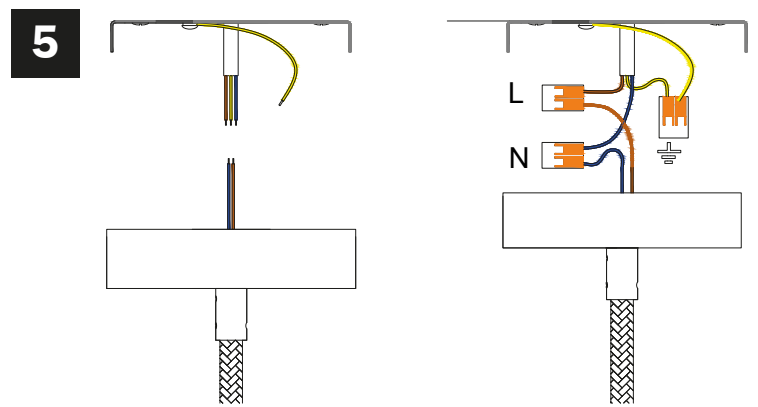

Art APMFLGU...

1xMAX 4W GU10 MR11

110-240 V

Cl. II IP20

SE IL CAVO FLESSIBILE ESTERNO DI QUESTO APPARECCHIO VIENE DANNEGGIATO DEVE ESSERE SOSTITUITO DAL COSTRUTTORE O DAL SUO SERVIZIO ASSISTENZA O DA PERSONALE QUALIFICATO EQUIVALENTE AL FINE DI EVITARE PERICOLI

IF THE EXTERNAL FLEXIBLE CABLE OF THIS LUMINAIRE IS DAMAGED, IT SHALL BE EXCLUSIVELY REPLACED BY THE MANUFACTURER OR HIS SERVICE AGENT OR A SIMILAR QUALIFIED PERSON IN ORDER TO AVOID HAZARDS

n°1 CAGU10R11

**MR11 GU10
LED BULBS
Ø max 35mm**