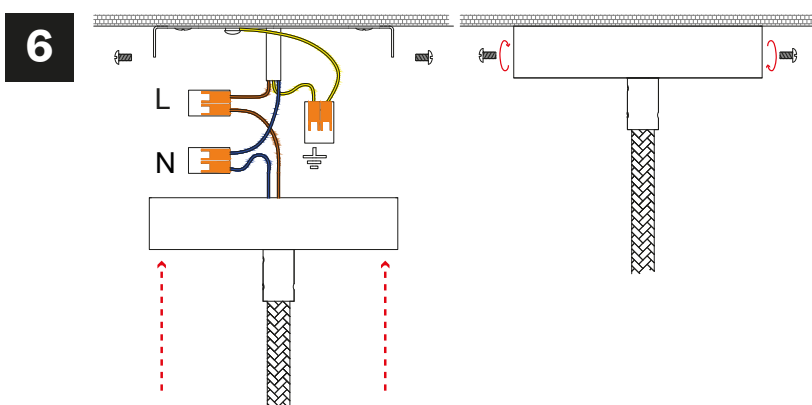

Art APMFLGU...

1xMAX 4W GU10 MR11

110-240 V

Cl. II IP20

SE IL CAVO FLESSIBILE ESTERNO DI QUESTO APPARECCHIO VIENE DANNEGGIATO DEVE ESSERE SOSTITUITO DAL COSTRUTTORE O DAL SUO SERVIZIO ASSISTENZA O DA PERSONALE QUALIFICATO EQUIVALENTE AL FINE DI EVITARE PERICOLI

IF THE EXTERNAL FLEXIBLE CABLE OF THIS LUMINAIRE IS DAMAGED, IT SHALL BE EXCLUSIVELY REPLACED BY THE MANUFACTURER OR HIS SERVICE AGENT OR A SIMILAR QUALIFIED PERSON IN ORDER TO AVOID HAZARDS

n°1 CAGU10R11

**MR11 GU10
LED BULBS
Ø max 35mm**