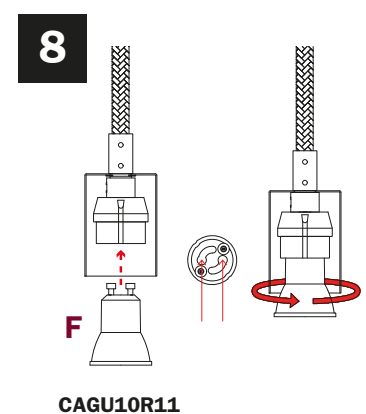

Art APMFLGU...

1xMAX 4W GU10 MR11

110-240 V

Cl. II IP20

SE IL CAVO FLESSIBILE ESTERNO DI QUESTO APPARECCHIO VIENE DANNEGGIATO DEVE ESSERE SOSTITUITO DAL COSTRUTTORE O DAL SUO SERVIZIO ASSISTENZA O DA PERSONALE QUALIFICATO EQUIVALENTE AL FINE DI EVITARE PERICOLI

IF THE EXTERNAL FLEXIBLE CABLE OF THIS LUMINAIRE IS DAMAGED, IT SHALL BE EXCLUSIVELY REPLACED BY THE MANUFACTURER OR HIS SERVICE AGENT OR A SIMILAR QUALIFIED PERSON IN ORDER TO AVOID HAZARDS

n°1 CAGU10R11

**MR11 GU10
LED BULBS
Ø max 35mm**