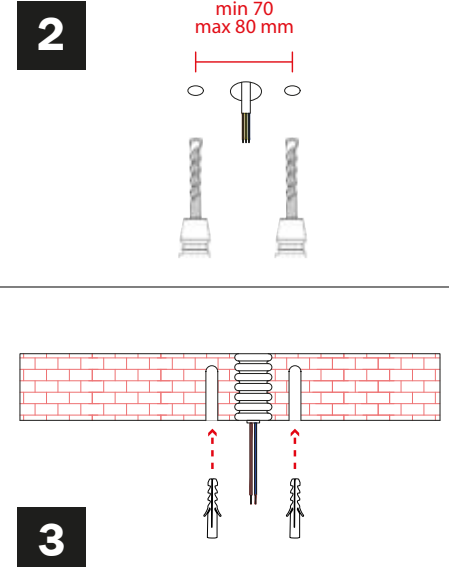

Art APMFLGU...

1xMAX 4W GU10 MR11

110-240 V

Cl. II IP20

SE IL CAVO FLESSIBILE ESTERNO DI QUESTO APPARECCHIO VIENE DANNEGGIATO DEVE ESSERE SOSTITUITO DAL COSTRUTTORE O DAL SUO SERVIZIO ASSISTENZA O DA PERSONALE QUALIFICATO EQUIVALENTE AL FINE DI EVITARE PERICOLI

IF THE EXTERNAL FLEXIBLE CABLE OF THIS LUMINAIRE IS DAMAGED, IT SHALL BE EXCLUSIVELY REPLACED BY THE MANUFACTURER OR HIS SERVICE AGENT OR A SIMILAR QUALIFIED PERSON IN ORDER TO AVOID HAZARDS

n°1 CAGU10R11

**MR11 GU10
LED BULBS
Ø max 35mm**