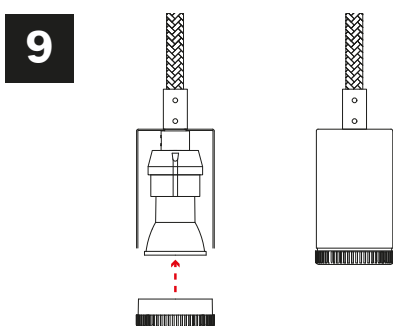

Art APMFLGU...

1xMAX 4W GU10 MR11

110-240 V

Cl. II IP20

SE IL CAVO FLESSIBILE ESTERNO DI QUESTO APPARECCHIO VIENE DANNEGGIATO DEVE ESSERE SOSTITUITO DAL COSTRUTTORE O DAL SUO SERVIZIO ASSISTENZA O DA PERSONALE QUALIFICATO EQUIVALENTE AL FINE DI EVITARE PERICOLI

IF THE EXTERNAL FLEXIBLE CABLE OF THIS LUMINAIRE IS DAMAGED, IT SHALL BE EXCLUSIVELY REPLACED BY THE MANUFACTURER OR HIS SERVICE AGENT OR A SIMILAR QUALIFIED PERSON IN ORDER TO AVOID HAZARDS

n°1 CAGU10R11

**MR11 GU10
LED BULBS
Ø max 35mm**