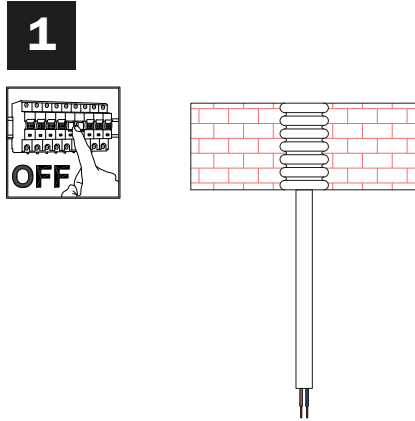

Art APMFLGU...

1xMAX 4W GU10 MR11

110-240 V

Cl. II IP20

SE IL CAVO FLESSIBILE ESTERNO DI QUESTO APPARECCHIO VIENE DANNEGGIATO DEVE ESSERE SOSTITUITO DAL COSTRUTTORE O DAL SUO SERVIZIO ASSISTENZA O DA PERSONALE QUALIFICATO EQUIVALENTE AL FINE DI EVITARE PERICOLI

IF THE EXTERNAL FLEXIBLE CABLE OF THIS LUMINAIRE IS DAMAGED, IT SHALL BE EXCLUSIVELY REPLACED BY THE MANUFACTURER OR HIS SERVICE AGENT OR A SIMILAR QUALIFIED PERSON IN ORDER TO AVOID HAZARDS

n°1 CAGU10R11

**MR11 GU10
LED BULBS
Ø max 35mm**