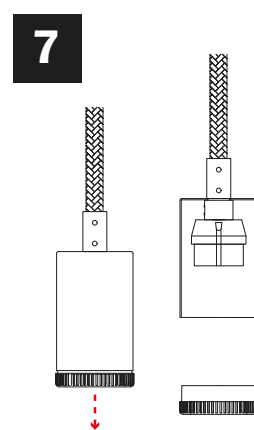

Art APMFLGU...

1xMAX 4W GU10 MR11

110-240 V

Cl. II IP20

SE IL CAVO FLESSIBILE ESTERNO DI QUESTO APPARECCHIO VIENE DANNEGGIATO DEVE ESSERE SOSTITUITO DAL COSTRUTTORE O DAL SUO SERVIZIO ASSISTENZA O DA PERSONALE QUALIFICATO EQUIVALENTE AL FINE DI EVITARE PERICOLI

IF THE EXTERNAL FLEXIBLE CABLE OF THIS LUMINAIRE IS DAMAGED, IT SHALL BE EXCLUSIVELY REPLACED BY THE MANUFACTURER OR HIS SERVICE AGENT OR A SIMILAR QUALIFIED PERSON IN ORDER TO AVOID HAZARDS

n°1 CAGU10R11

**MR11 GU10
LED BULBS
Ø max 35mm**