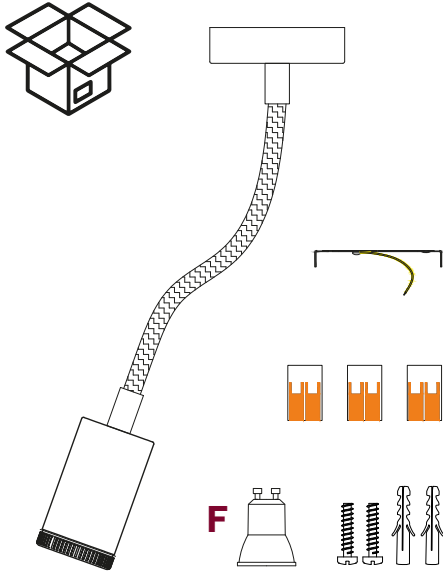

Art APMFLGU...

1xMAX 4W GU10 MR11

110-240 V

Cl. II IP20

SE IL CAVO FLESSIBILE ESTERNO DI QUESTO APPARECCHIO VIENE DANNEGGIATO DEVE ESSERE SOSTITUITO DAL COSTRUTTORE O DAL SUO SERVIZIO ASSISTENZA O DA PERSONALE QUALIFICATO EQUIVALENTE AL FINE DI EVITARE PERICOLI

IF THE EXTERNAL FLEXIBLE CABLE OF THIS LUMINAIRE IS DAMAGED, IT SHALL BE EXCLUSIVELY REPLACED BY THE MANUFACTURER OR HIS SERVICE AGENT OR A SIMILAR QUALIFIED PERSON IN ORDER TO AVOID HAZARDS

n°1 CAGU10R11

**MR11 GU10
LED BULBS
Ø max 35mm**